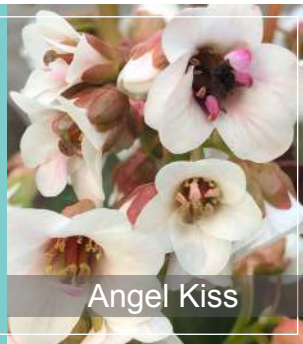

Bergenia

Eroica
Fire + Ice
Rosi Klose

Pot size - 2L
Qty - 2 x 30
Delivery - Feb/Mar

Eroica

Bergenia

Dragonfly
Angel Kiss
Sakura

Pot size - 2L
Qty - 2 x 30
Delivery - Feb/Mar

Angel Kiss