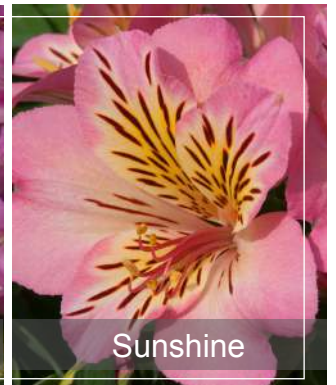

Campanula Takion Blue

Pot size - 3L
Qty - 1 x 21
Delivery - Jun/Jul

Alstroemeria Inticancha Series

Indigo, Maya,
Navayo, Sunshine

Pot size - 3L
Qty - 2 x 21
Delivery - Jun/Jul

Campanula Takion White

Pot size - 3L
Qty - 1 x 21
Delivery - Jun/Jul