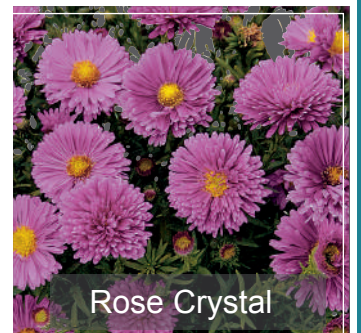

Anemone Frisly Knickers

Pot size - 3L
Qty - 1 x 21
Delivery - Aug/Sep

Aster Collection

*Azurit
Blue Lapis
Rose Crystal*

Azurit

Blue Lapis

Rose Crystal

Pot size - 2L
Qty - 2 x 30
Delivery - Aug/Sep