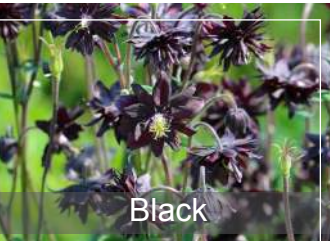

Aquilegia William Guinness

Pot size - 3L
Qty - 1 x 21
Delivery - April

Aquilegia

Barlow
Black
Bordeaux
Nora

Pot size - 3L
Qty - 3 x 21
Delivery - April

Black

Bordeaux

Aquilegia