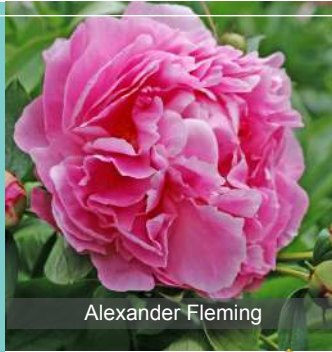

Paeonia Collections

Paeonia

Collection

- Alexander Fleming
- Best Man
- Bowl of Love
- Charles White
- Flame
- Inspecteur Lavergne
- Kansas
- Krinkled White
- Lancaster Imperial
- Madame Calot
- Madame Emile Debatene
- Monsieur Martin Cahuzac
- Sarah Bernhardt
- Shirley Temple